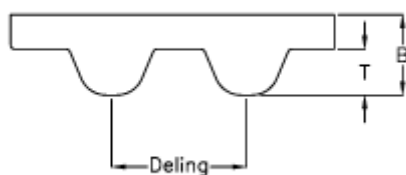

Varenummer: 602939610048
Beskrivelse: Gates åben tandrem gummi
GT-8MR-15-stålcord

Mål

B	= 5.6
Bredde	= 15
Deling	= 8
T	= 3.34